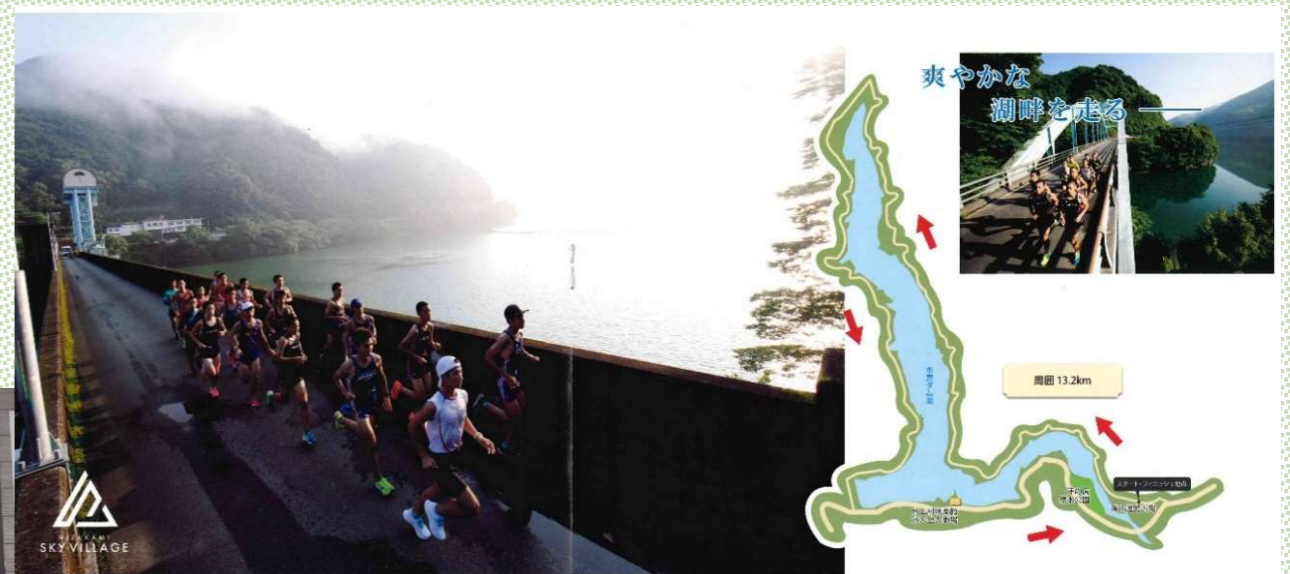

2020年10月4日に第1回目を開催予定の駅伝競争大会は、九州最大規模の大会となります。

当大会は私共の「パートナーカンパニー」、株式会社グッドが冠スポンサーをつとめさせて頂く事となりました。

株式会社グッドの西部 英社長、私共の陸上競技顧問の秋葉直人先生と私で現地視察をさせて頂いた事を御報告致します。

又、日頃より「ハーツ製品」をコンディショニングに御活用頂いております宮崎県立小林高等学校 駅伝部の諸君に身体のメカニズムと競技力向上の為の「ハーツ製品」活用法のセミナーを私がさせて頂いた際の模様を写真で御紹介致します。

水上村は「ハーツマイスター」である今井正人選手(トヨタ九州)も合宿に使われております。

水上村の合宿等につきまして御質問が御座いましたら私共へ御問い合わせ下さい。(川邊)

川邊